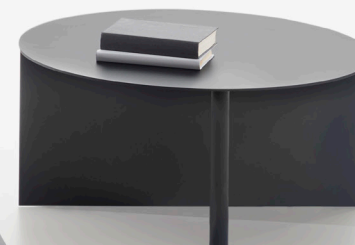

FUCINADESIGN.COM
Via Mulinello 28, 20832,
Desio (Milan) — Italy

FUCINA DIGEST AWM

COLLEZIONE DIGEST

2018

Piatto è una famiglia di tavoli - coffee table, side table e display table - realizzata in lastra di ferro pieno che appare leggera alla vista. La collezione si compone di tavoli con piani verticali lucidi che si intersecano alle superfici orizzontali, creando

così l'illusione ottica che le gambe siano solo due. Altri sembrano deliberatamente sbilanciati grazie a piccoli piani a sbalzo.

Il contrasto tra la pesantezza dell'acciaio e la leggerezza visiva è frutto dell'esperienza artistica

di Fucina nel campo delle costruzioni e delle finiture in metallo. I modelli della collezione Piatto fanno riferimento alle figure geometriche del quadrato e del cerchio, che esprimono la natura elementare della collezione.

Tavolino arrotondato alto
68x35x72 cm
Finitura nero opaca

Tavolino arrotondato basso
45x35x45 cm
Finitura nero opaca

Tavolo tondo
Ø 76x35 cm
Finitura nero opaca

Tavolino quadrato
50x50x45 cm
Finitura nero opaca / cromo